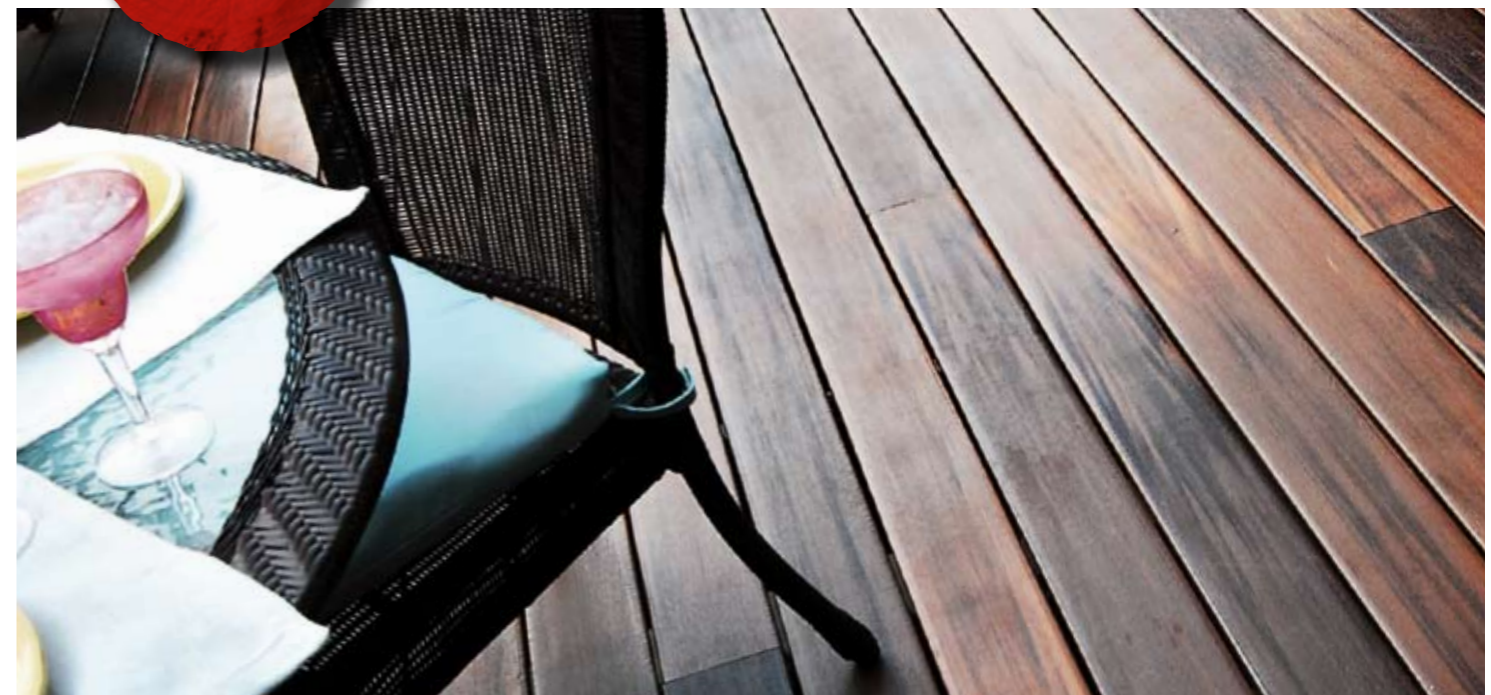

NEW

Warm und natürlich - verschafft Ihrem Garten eine tropische Optik

Dank des Zusammenspiels von wechselnden Pigmenten erhält das fiberon® Tropics Decking eine dauerhafte Farbe mit einer warmen, natürlichen Holzoptik. Mit einer einzigartigen Technologie wurden die Dielen durch und durch mit mehrfarbigen Pigmenten gefärbt und sind besonders resistent gegen UV-Strahlung und Alterung. fiberon® Tropics ist in der Farbe Ipé erhältlich.

Warm und unverwüstlich - verschafft Ihrem Garten eine edle Optik

Das fiberon® Horizon Decking vereint die warme Optik eines tropischen Hartholzes mit der fehlerfreien und wartungsarmen Haltbarkeit einer WPC Diele. Durch die unschlagbare Kombination des stabilen fiberon® Kerns mit der unverwüstlichen PermaTech®-Oberfläche erhält die Diele einen doppelten Schutz und ist somit nahezu immun gegen Verfärbungen, Flecken, Schmutz und sogar Kratzer. Mit fiberon® Horizon sind Sie sorgenfrei und erhalten eine robuste, dauerhafte WPC-Terrassendiele mit dem warmen und natürlichen „Look and Feel“ einer echten tropischen Hartholztterrasse. fiberon® Horizon ist in der Farbe Ipé erhältlich.